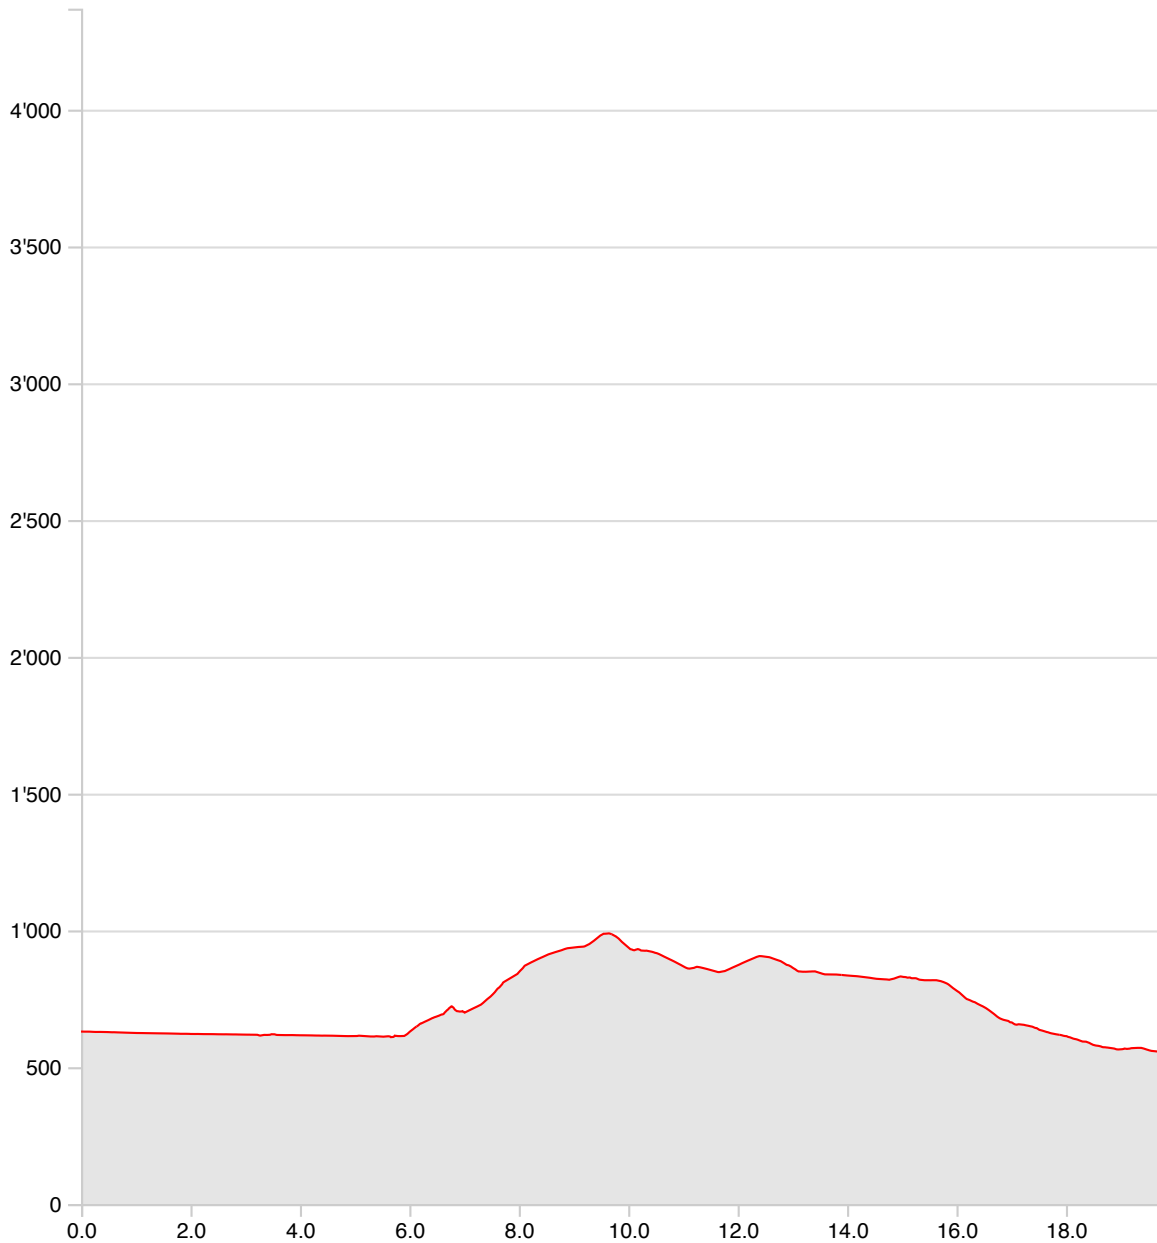

**Anderes****07.04.2024****TP-24-04-EbnatKappel-StGallenkappel**

<b>Länge</b>	<b>19.78 km</b>	<b>Min/max Höhe</b>	<b>558 m/989 m</b>
<b>Auf-/Abstiege</b>	<b>513 m/581 m</b>	<b>Wandern</b>	<b>5 h 16 min</b>