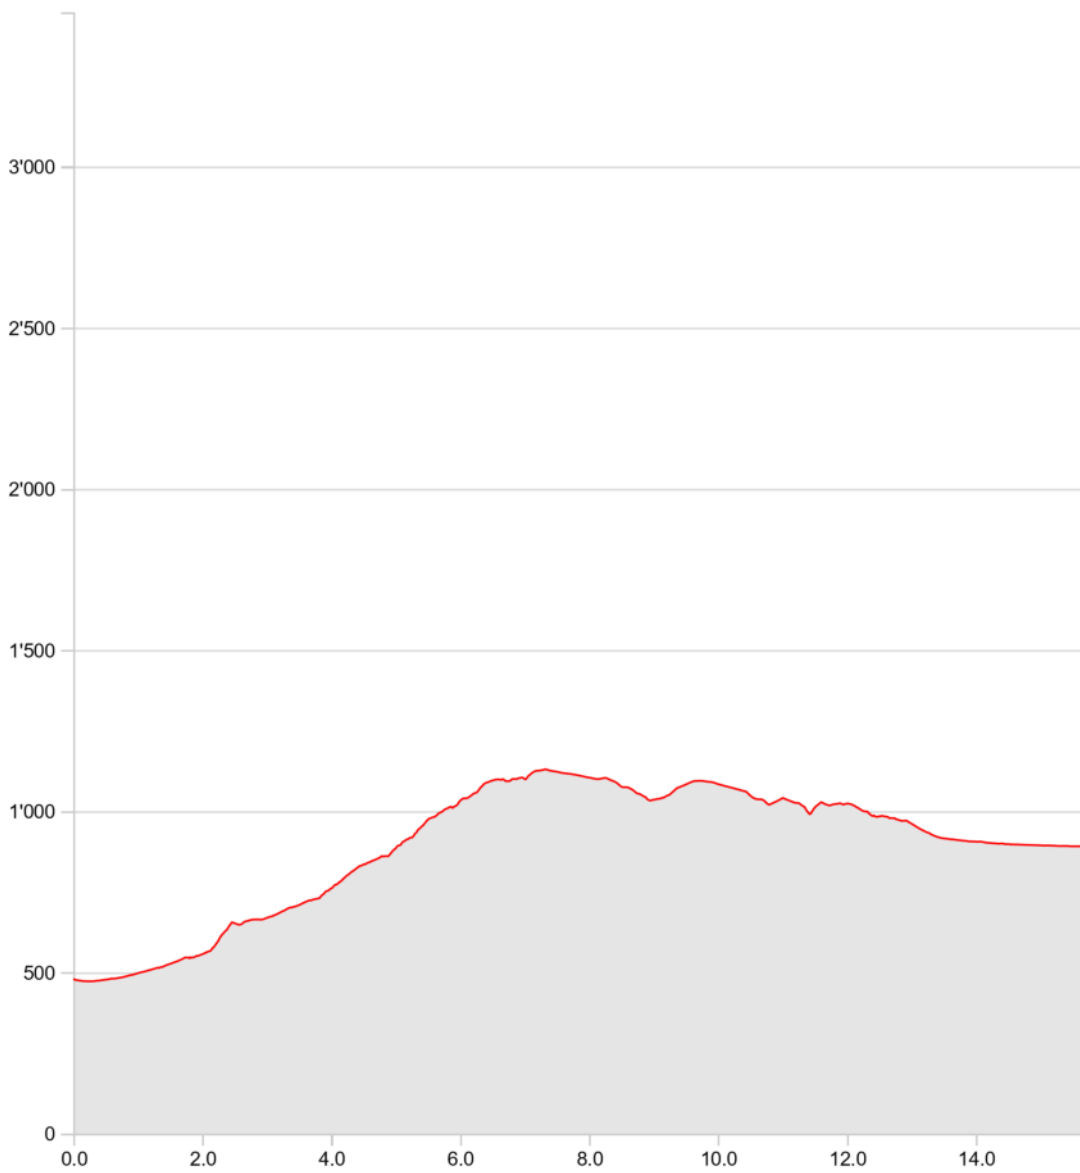

Anderes**TP 24/2 Gams - Alt St. Johann**

Länge	15.78 km	Min/max Höhe	472 m/1'130 m
Auf-/Abstiege	838 m/426 m	Wandern	4 h 49 min