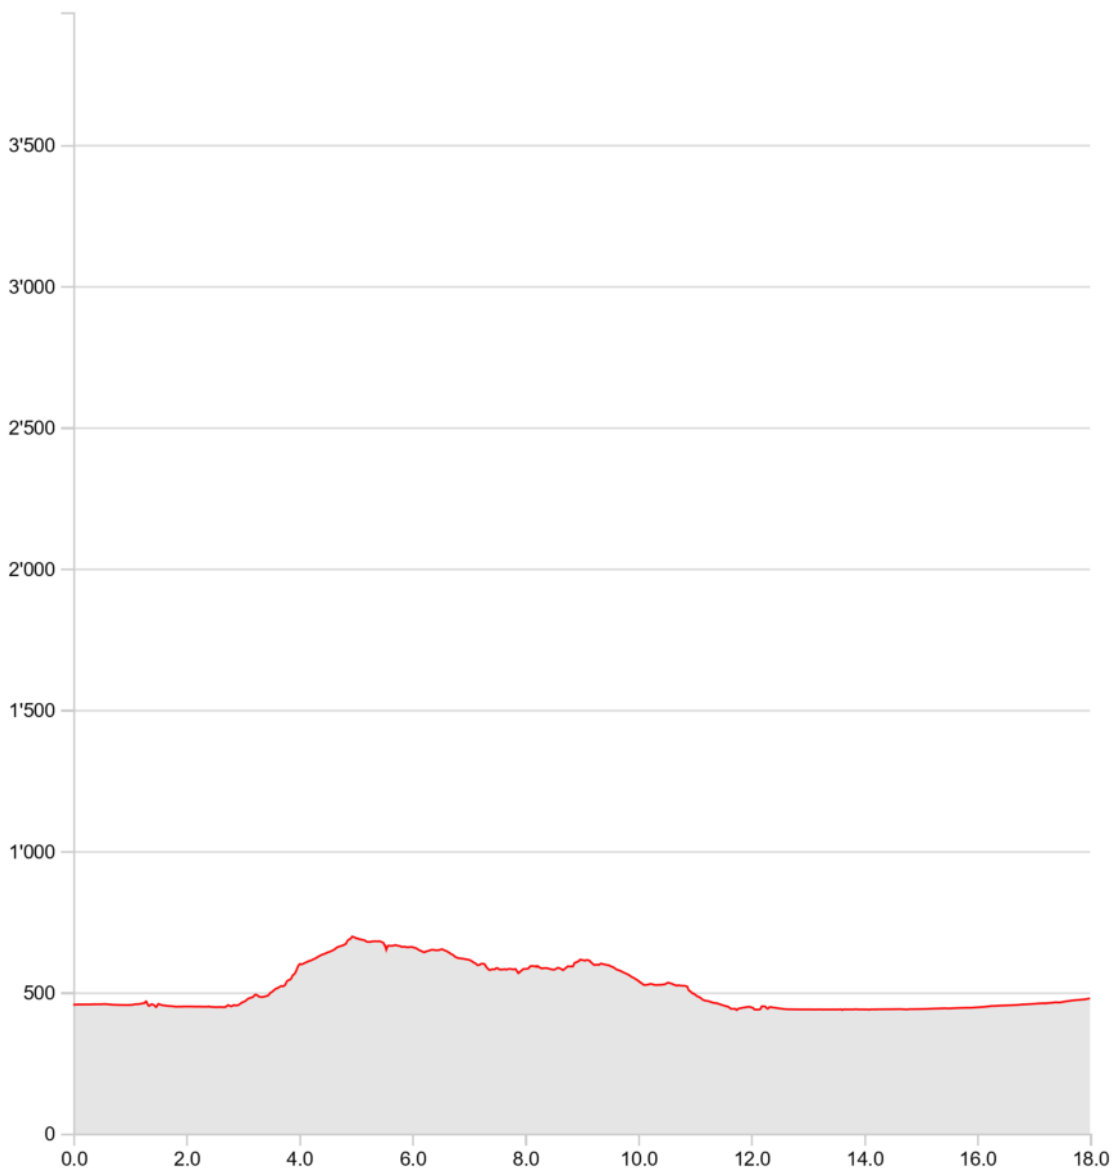

Anderes**TP 24/1 Feldkirch - Gams****Länge****18 km****Min/max Höhe****437 m/697 m****Auf-/Abstiege****538 m/516 m****Wandern****5 h 1 min**