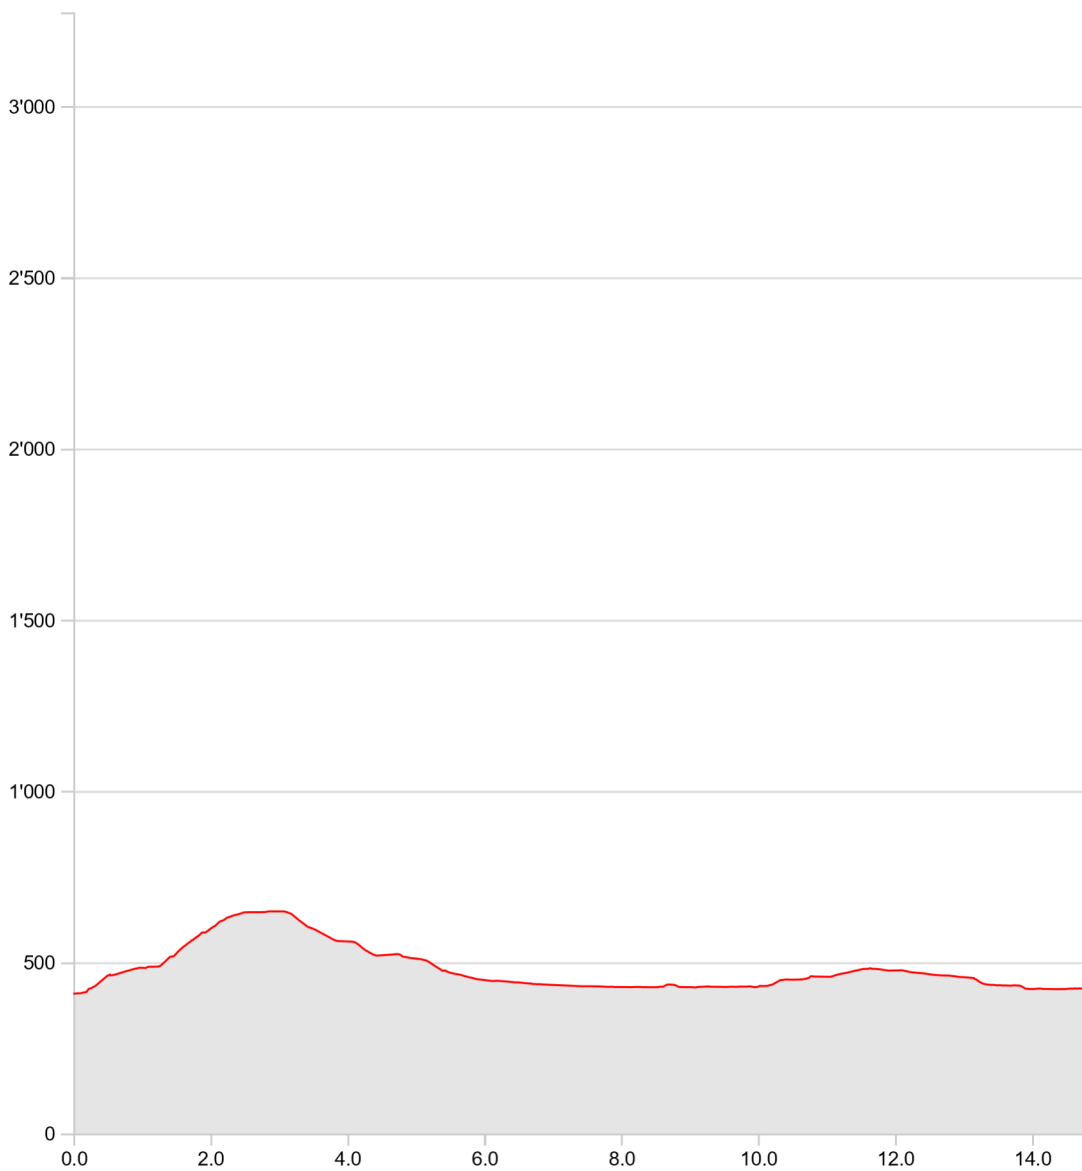

Anderes
WP 24/1 Zürich - Opfikon

01.06.2023

Länge	14.85 km	Min/max Höhe	408 m/648 m
Auf-/Abstiege	332 m/317 m	Wandern	3 h 53 min