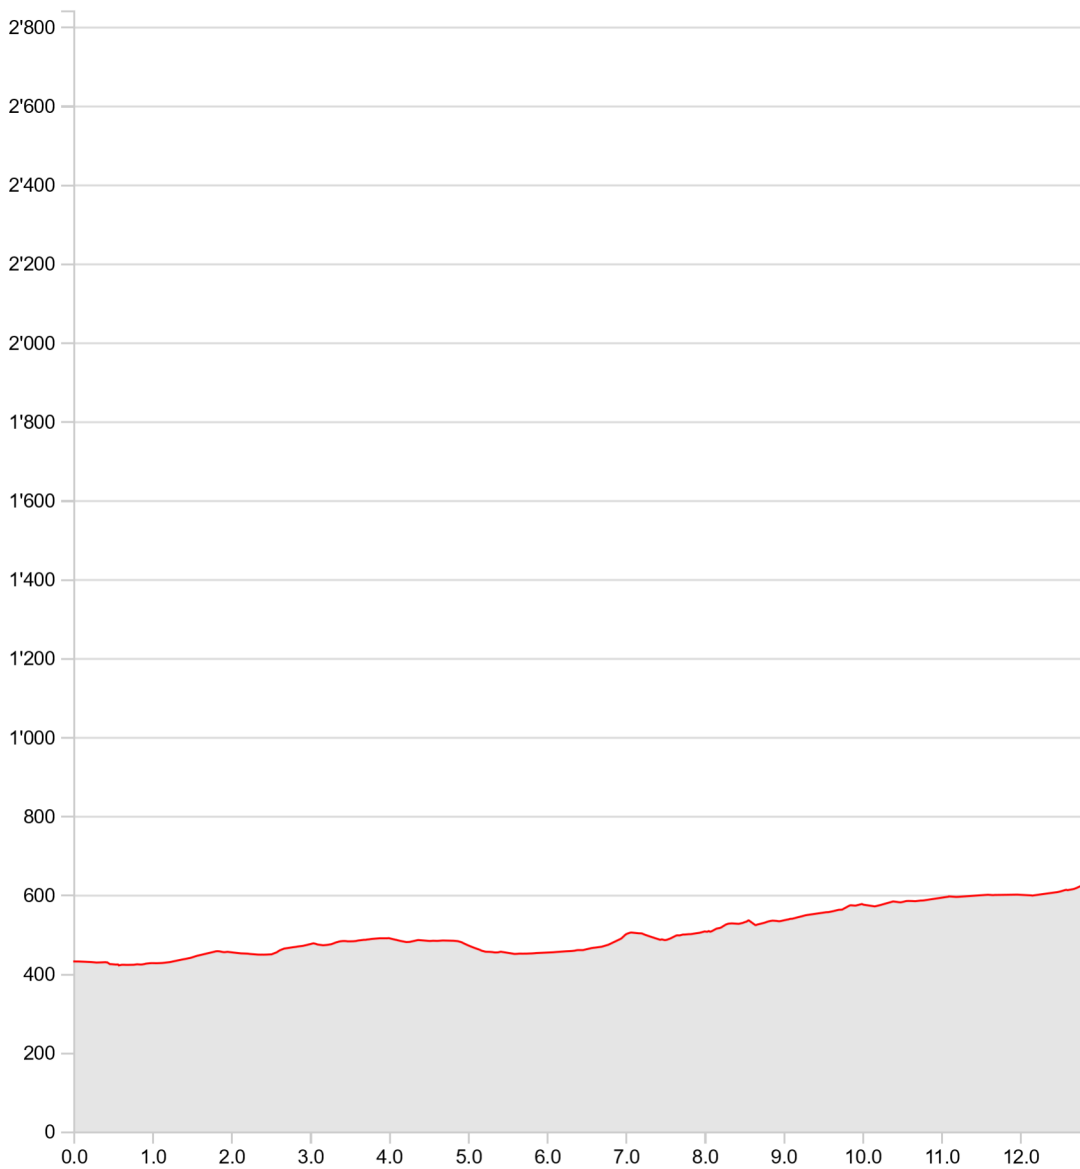

Anderes
WP 24/2 Opfikon - Brütten**01.06.2023**

Länge	12.89 km	Min/max Höhe	421 m/629 m
Auf-/Abstiege	328 m/129 m	Wandern	3 h 18 min