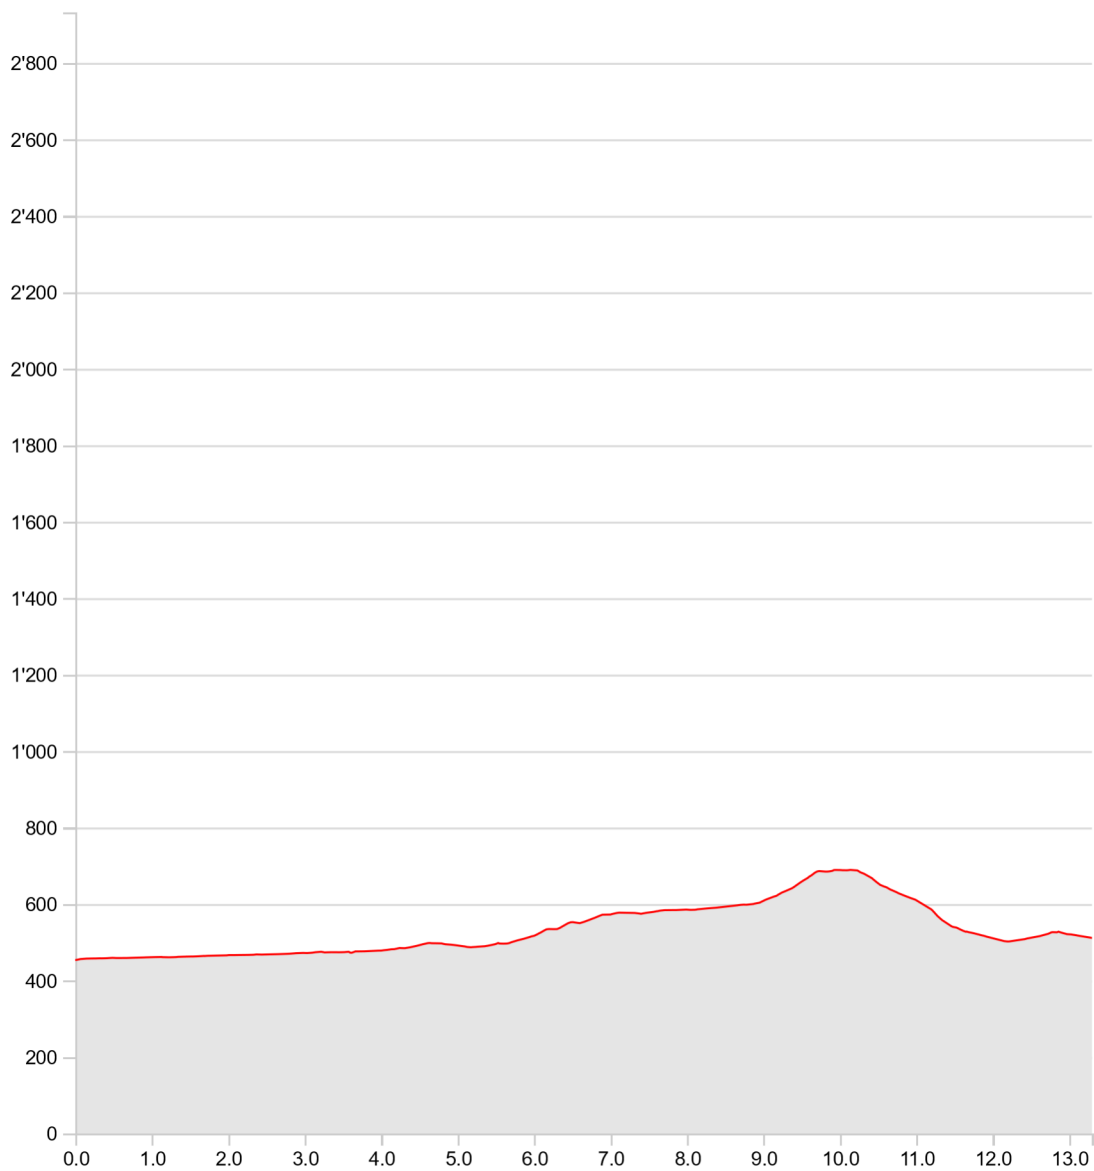

**Anderes****01.06.2023****WP 24/4 Ob'wthur - Elgg Bhf****Länge****13.30 km****Min/max Höhe****453 m/689 m****Auf-/Abstiege****292 m/234 m****Wandern****3 h 25 min**