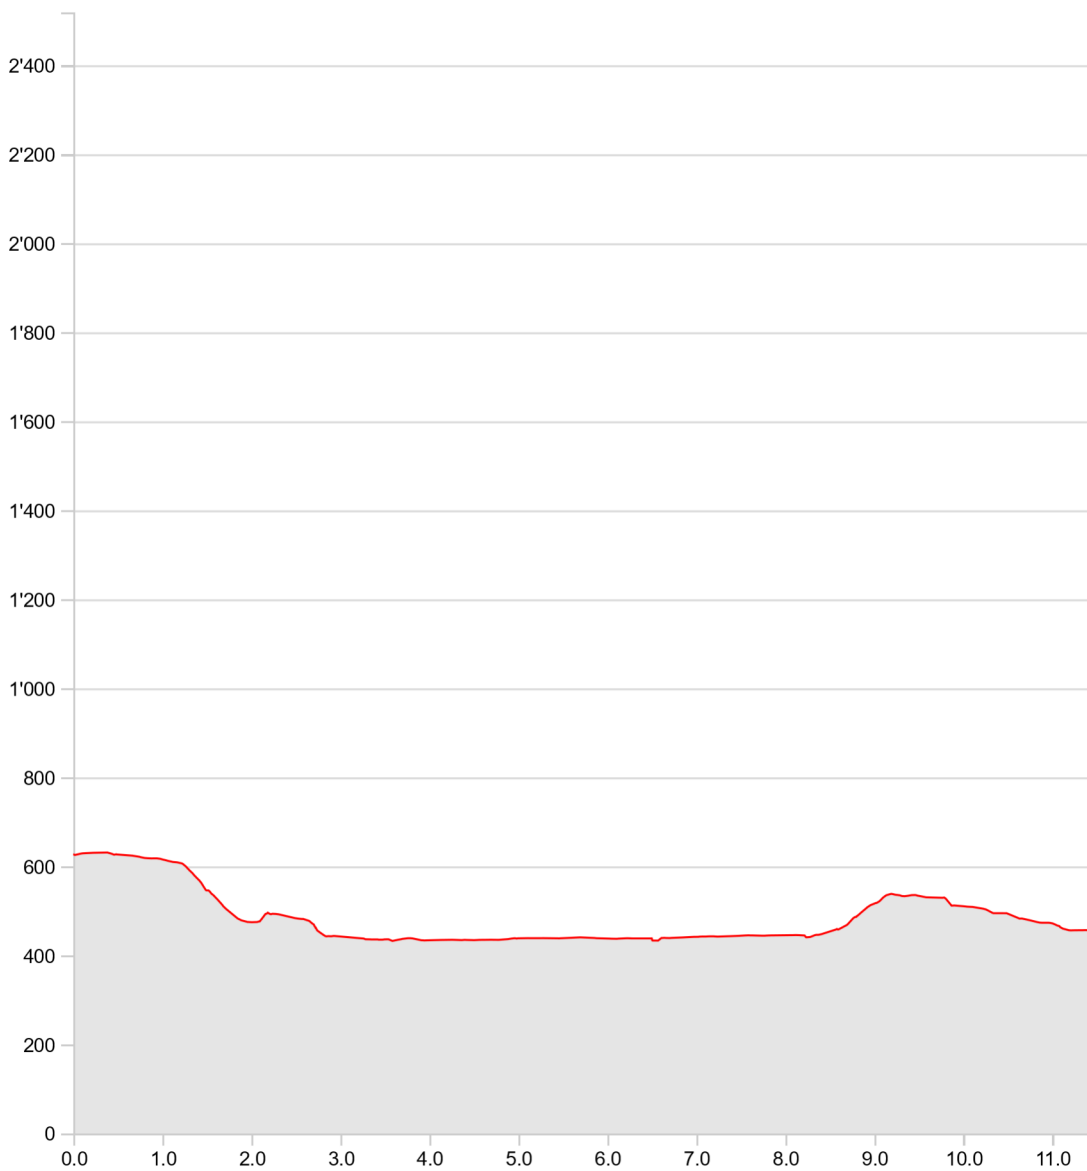

Anderes**01.06.2023****WP 24/3 Brütten - Oberwinterthur Bhf****Länge****11.42 km****Min/max Höhe****432 m/631 m****Auf-/Abstiege****167 m/337 m****Wandern****2 h 57 min**