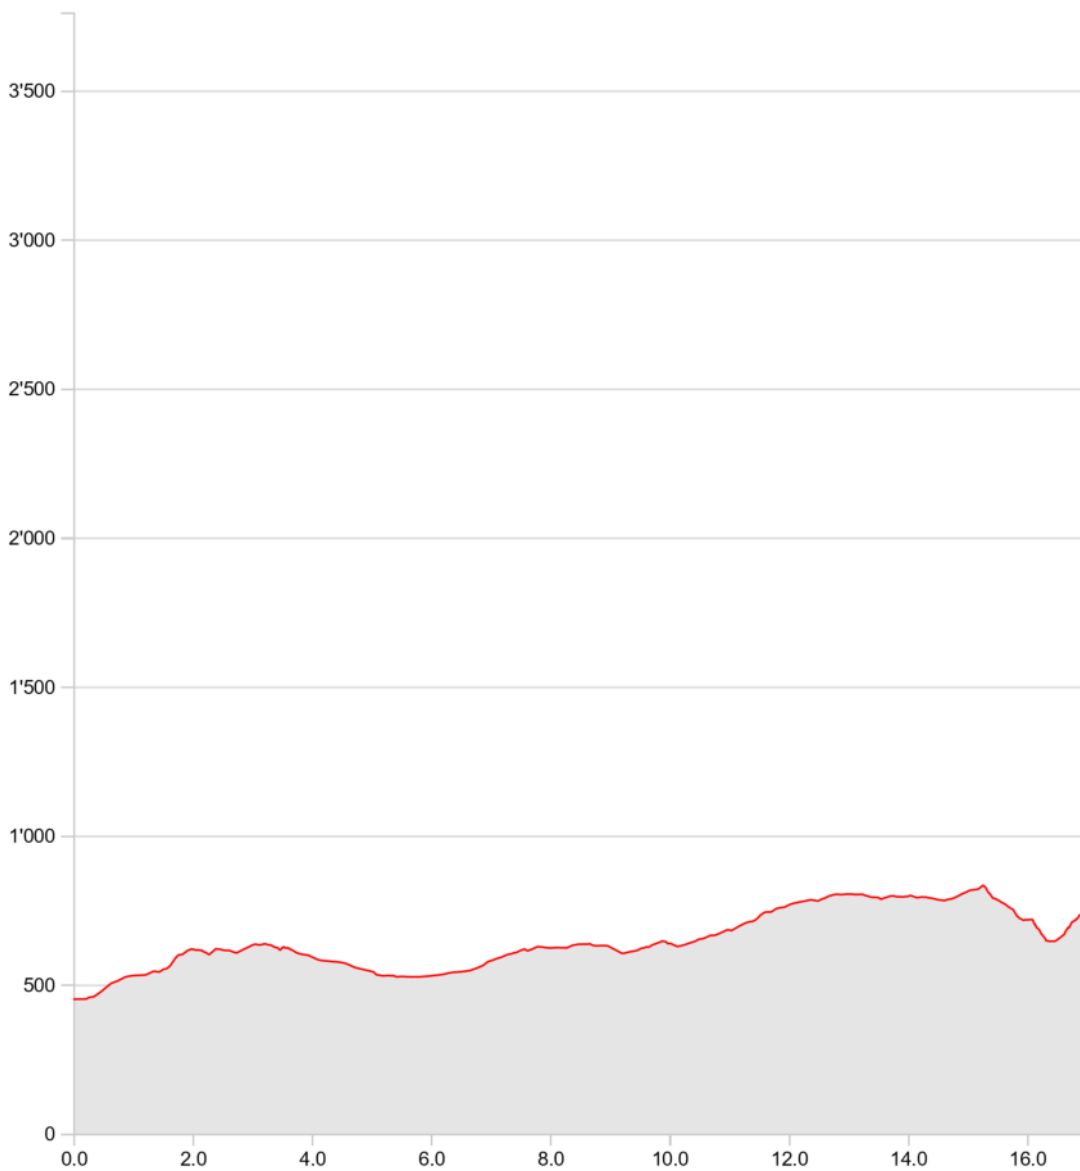

**Anderes**  
**21.09 Stans-Flüeli-Ranft****22.01.2021**

<b>Länge</b>	<b>17.06 km</b>	<b>Min/max Höhe</b>	<b>450 m/832 m</b>
<b>Auf-/Abstiege</b>	<b>757 m/481 m</b>	<b>Wandern</b>	<b>4 h 59 min</b>