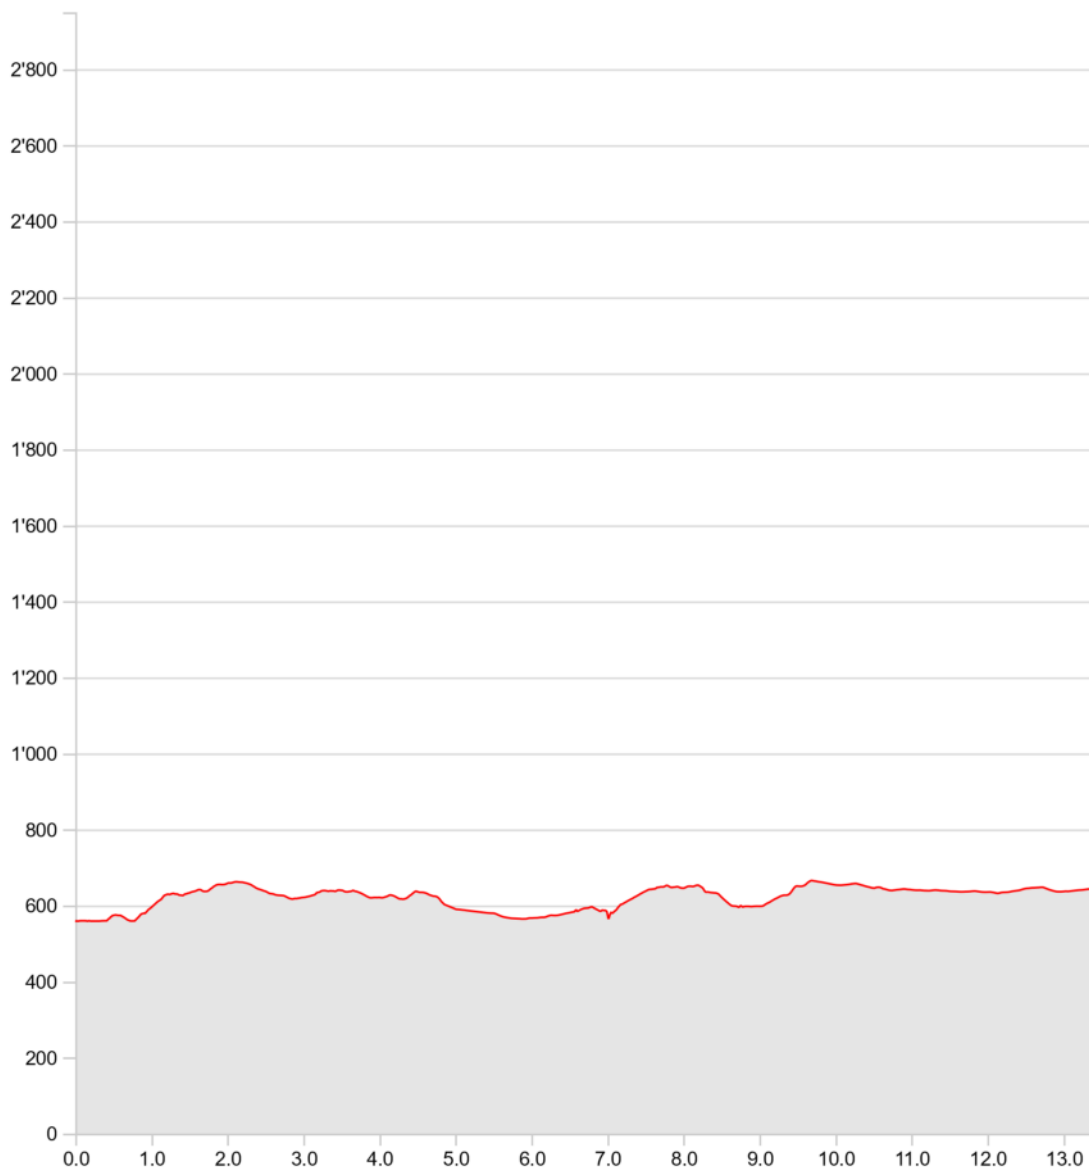

Anderes**TP 24/14 Spiez - Amsoldingen****Länge****13.38 km****Min/max Höhe****559 m/665 m****Auf-/Abstiege****443 m/358 m****Wandern****3 h 42 min**