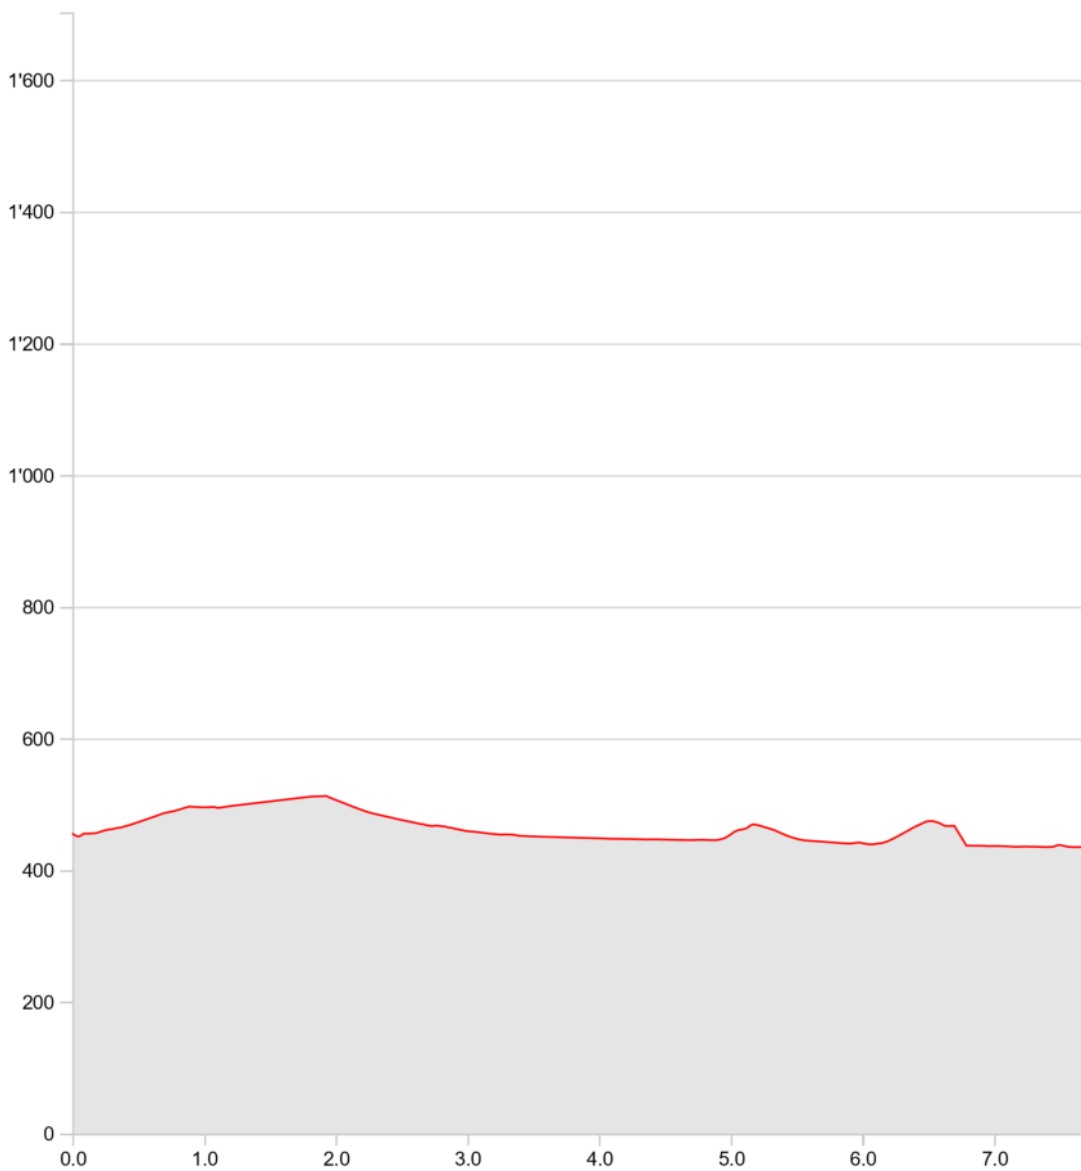

Anderes**TP 24/8 Schwyz - Brunnen**

Länge	7.72 km	Min/max Höhe	435 m/513 m
Auf-/Abstiege	132 m/153 m	Wandern	1 h 56 min