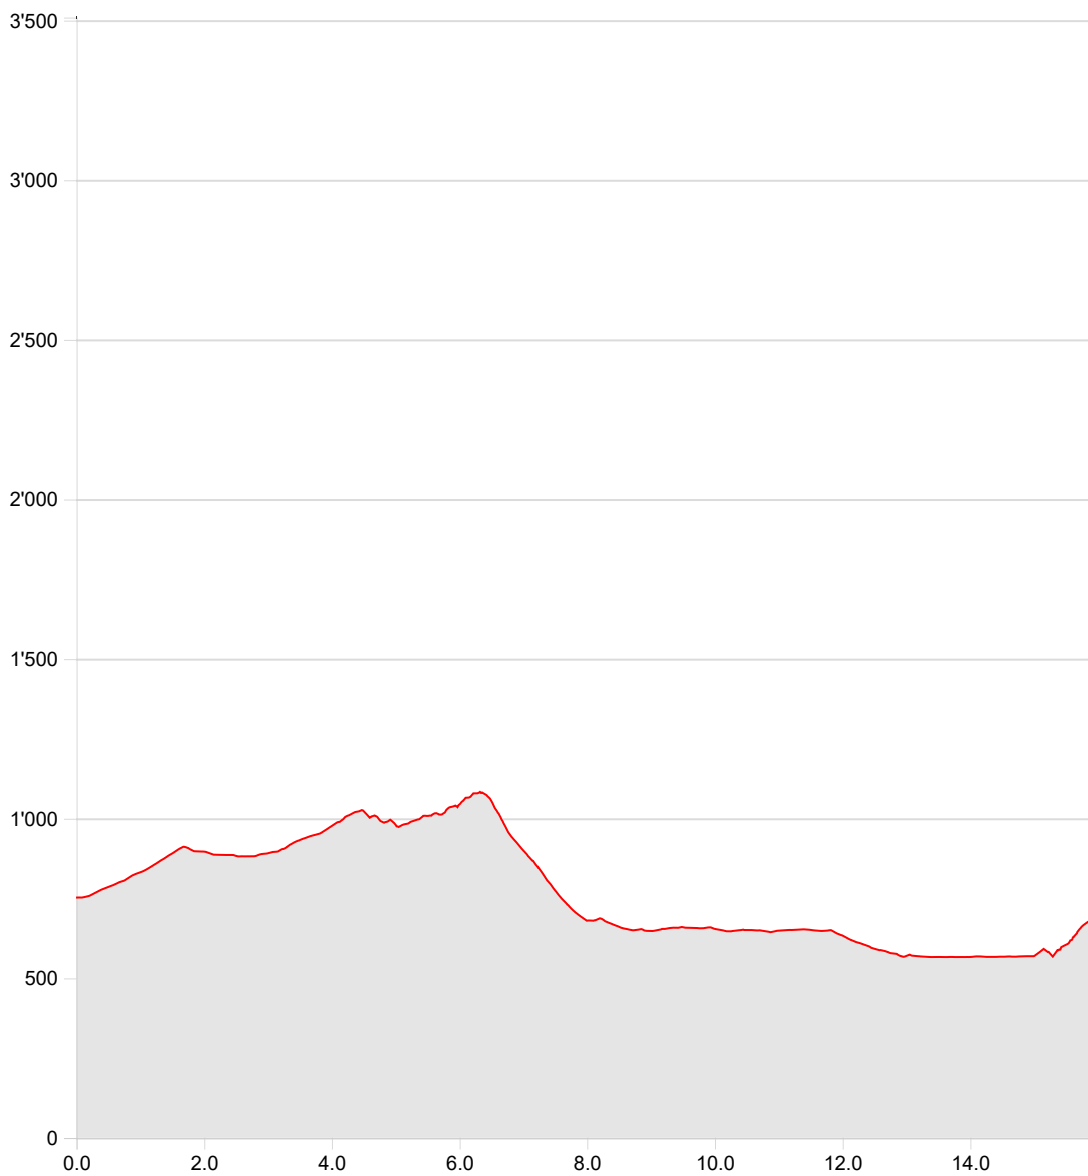

**Anderes**  
**BE Lungern - Brienz, Engi**

**19.08.2024**

<b>Länge</b>	<b>15.92 km</b>	<b>Min/max Höhe</b>	<b>565 m/1'083 m</b>
<b>Auf-/Abstiege</b>	<b>638 m/712 m</b>	<b>Wandern</b>	<b>4 h 48 min</b>