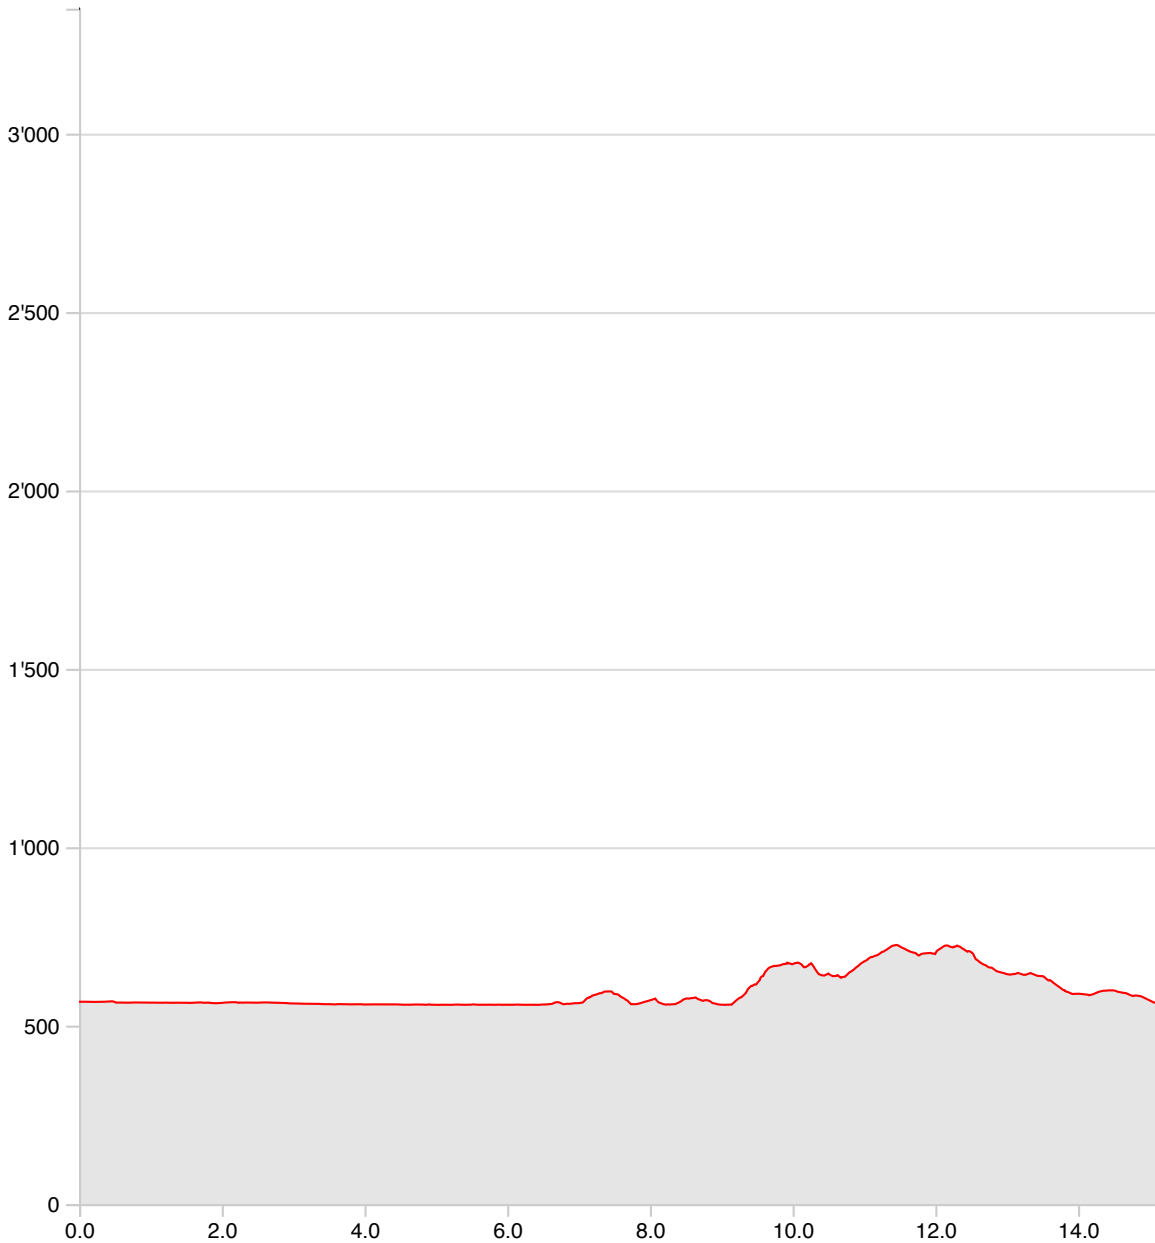

Anderes
TP-24-13-Interlaken-Merligen**12.09.2024**

Länge	15.17 km	Min/max Höhe	558 m/726 m
Auf-/Abstiege	403 m/410 m	Wandern	4 h 9 min