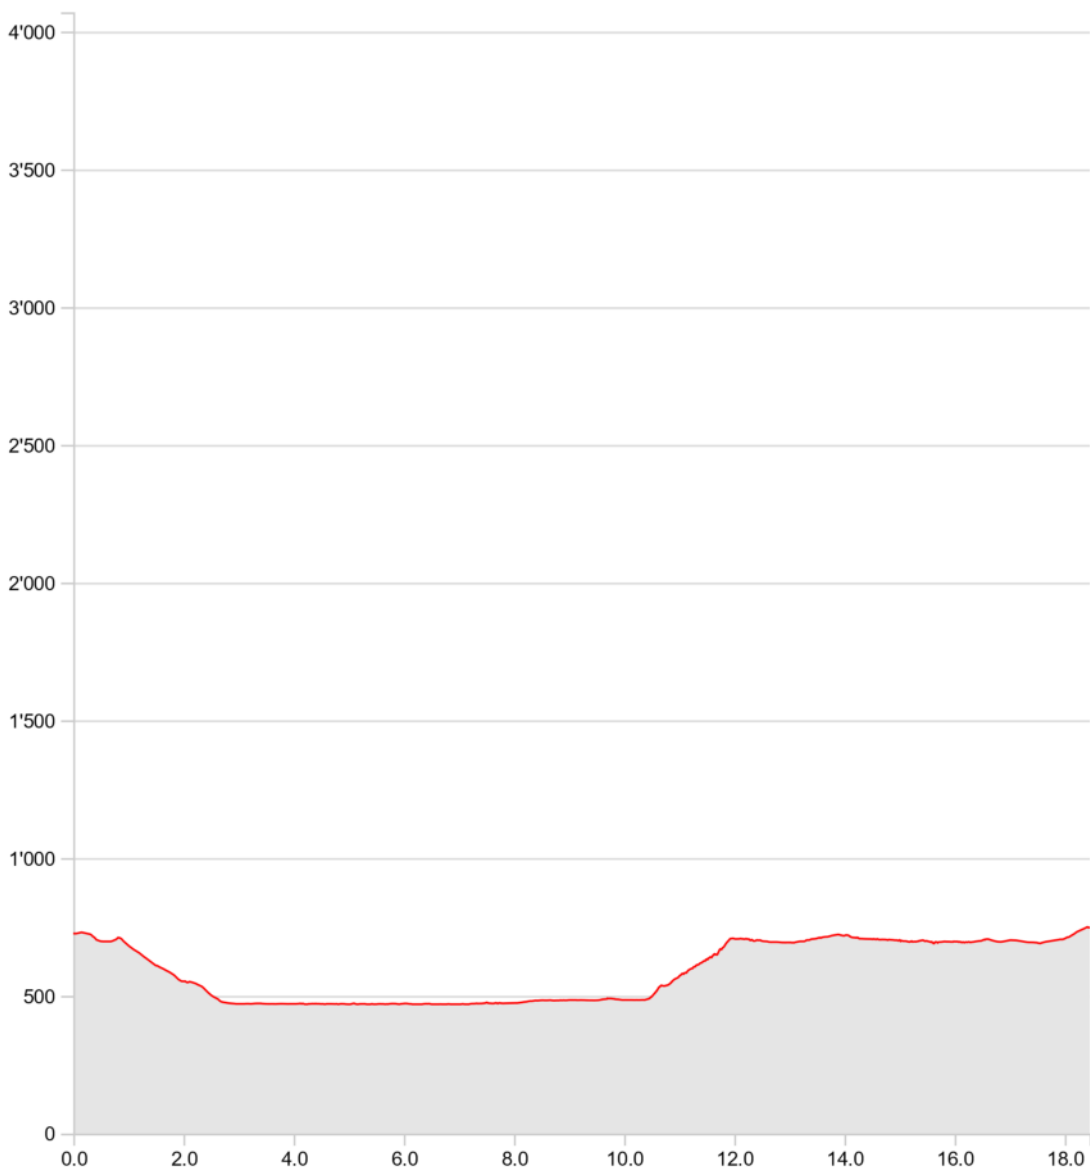

Anderes**TP 24/10 Flüeli-Ranft - Lungern**

Länge	18.46 km	Min/max Höhe	469 m/749 m
Auf-/Abstiege	484 m/461 m	Wandern	5 h 1 min