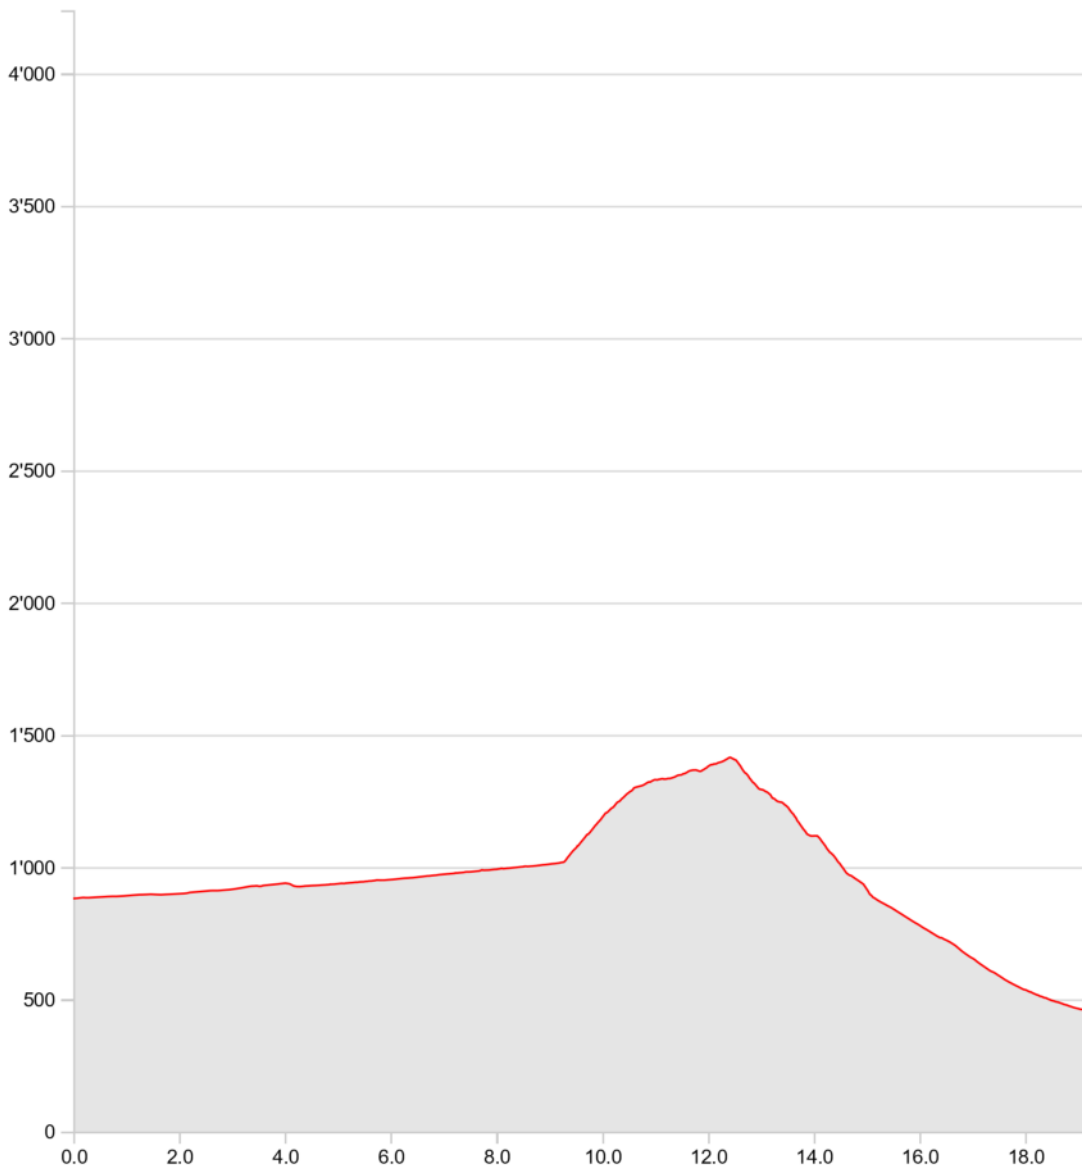

**Anderes**  
**21.07 Einsiedeln - Schwyz****26.11.2020**

<b>Länge</b>	<b>19.23 km</b>	<b>Min/max Höhe</b>	<b>455 m/1'414 m</b>
<b>Auf-/Abstiege</b>	<b>569 m/995 m</b>	<b>Wandern</b>	<b>5 h 36 min</b>