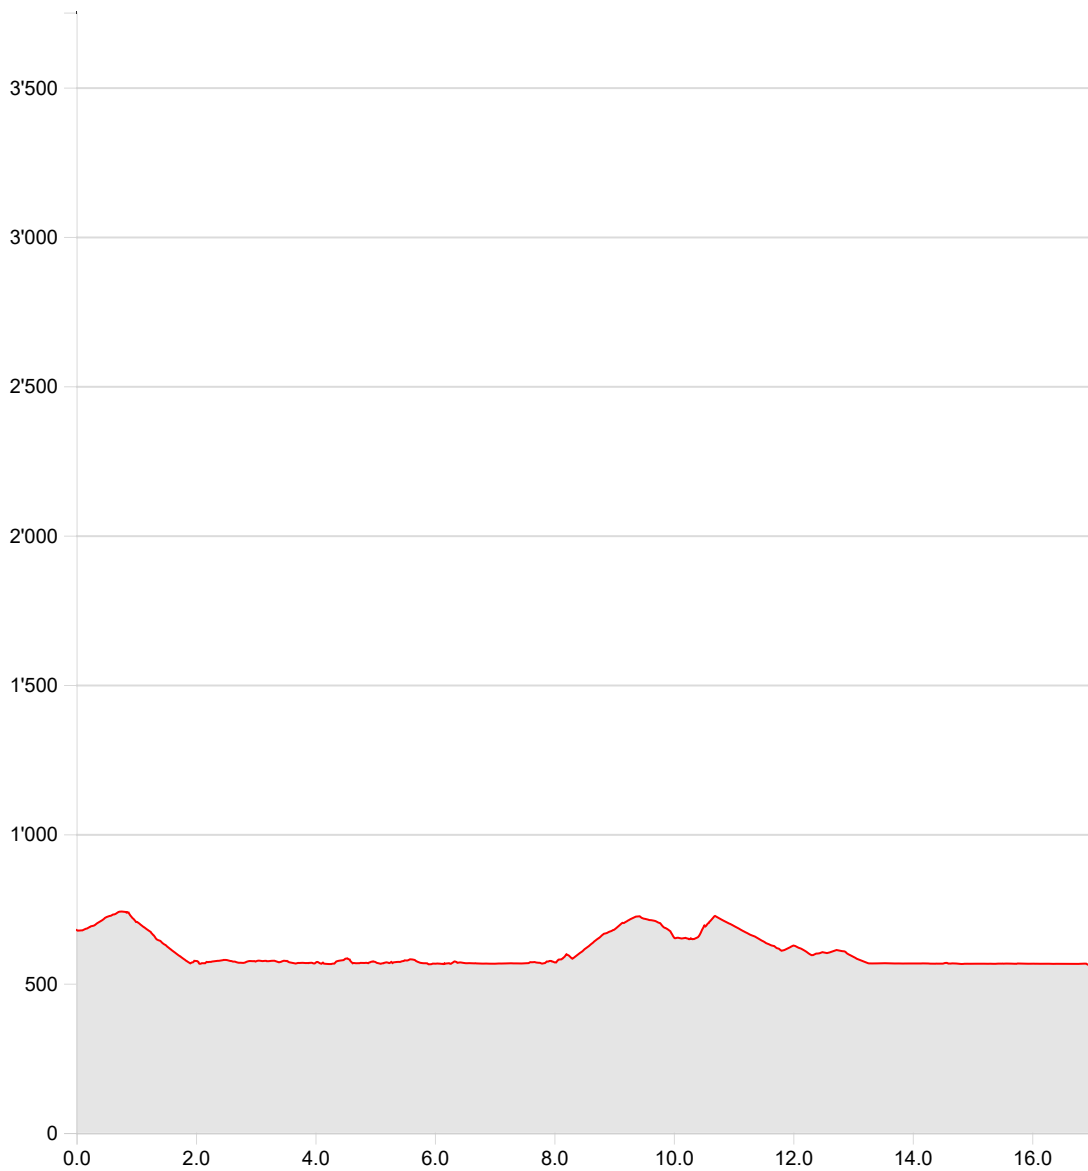

Anderes
BE Brienz, Engi-Interlaken

19.08.2024

Länge	17.01 km	Min/max Höhe	562 m/740 m
Auf-/Abstiege	515 m/627 m	Wandern	4 h 47 min