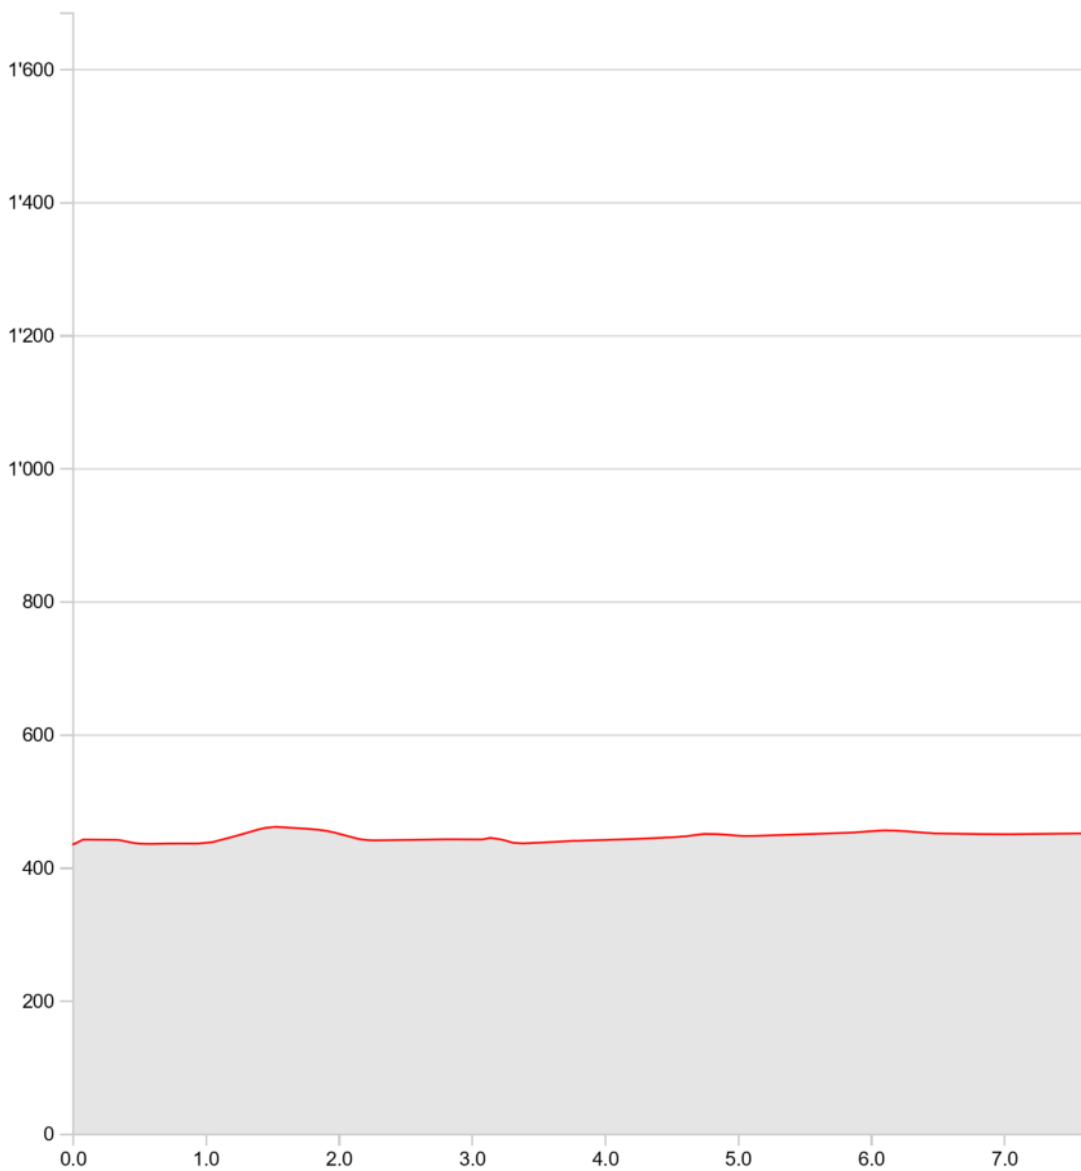

**Anderes****07.11.2023****TP 24/8 Beckenried - Stans****Länge****7.64 km****Min/max Höhe****434 m/461 m****Auf-/Abstiege****61 m/45 m****Wandern****1 h 51 min**