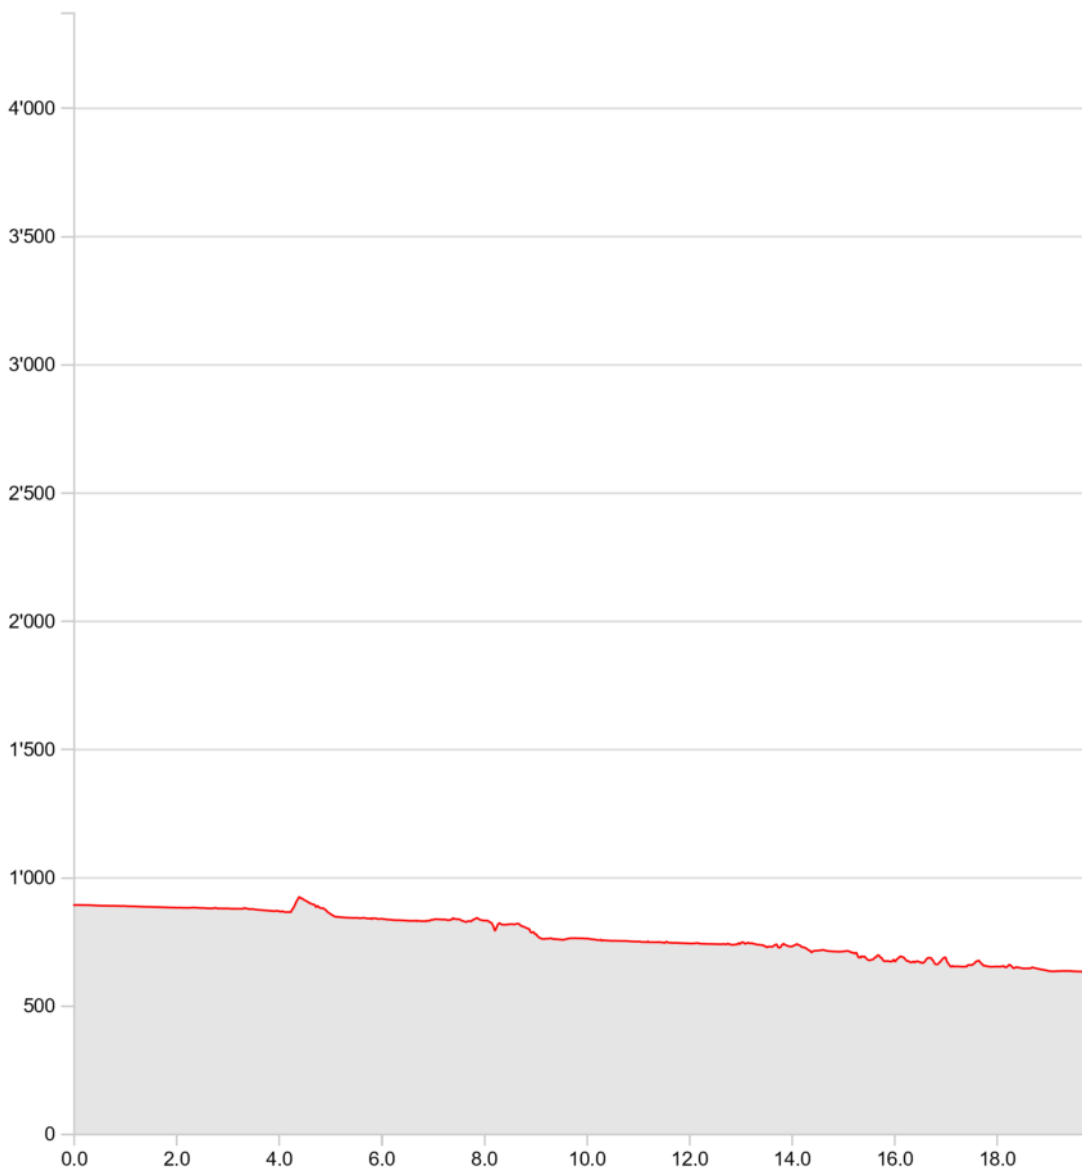

Anderes**TP 24/3 Alt St. Johann - Ebnat Kappel**

Länge	19.82 km	Min/max Höhe	630 m/922 m
Auf-/Abstiege	430 m/691 m	Wandern	5 h 28 min